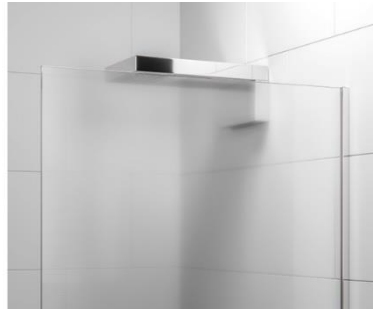

## SIRUM BAÑERA

- Bisagras con sistemas de regulación y auto-cierre.
- Puertas abatibles 180°.

## ACABADOS DE VIDRIOS

TOP CLEAR

TRANSPARENTE

MATE

FUME GRIS

MASTER CARRE

CARGLASS NEW

## ACABADOS DE PERFILES

ORO MATE

NEGRO MATE

CROMO MATE

CROMO BRILLO

LOIRA RECTA

1 puerta abatible

LOIRA CLASSIC